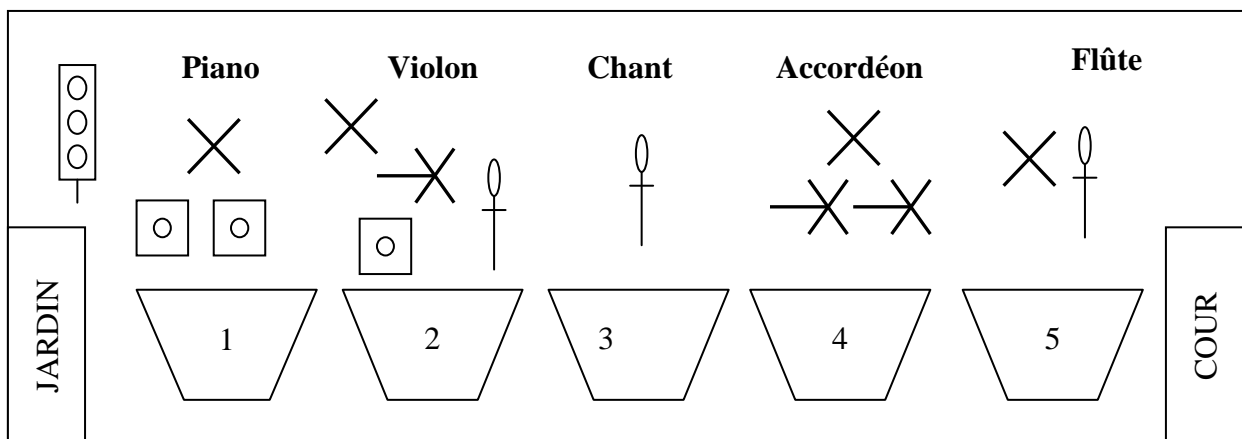

ZONK & the Lost Irish Trad Factory

Fiche Technique

Contact groupe : Jaouen 06 20 66 68 09

Mis à jour la 08/02/2016

1	Kenan	Piano	Left	DI
2			Right	DI
3	Yuna	Violon	DPA	XLR (Alim Phantom)
4			Cellule	DI
5			Présentation	
6	Nolwenn	Chant		Shure SM 58
7	Jaouen	Accordéon	Main droite	XLR (Alim Phantom)
8			Main gauche	XLR (Alim Phantom)
9	Ronan	Flûte Traversière		Shure SM58 (ou AKG 535)

Plan de scène

Public

IMPORTANT, à prévoir sur scène

- 4 chaises
- 1 prise électrique (Piano)

	DI		Prises 220 V
	Micro		Retour + n° de circuit
	XLR + Alim Phantom		Chaise